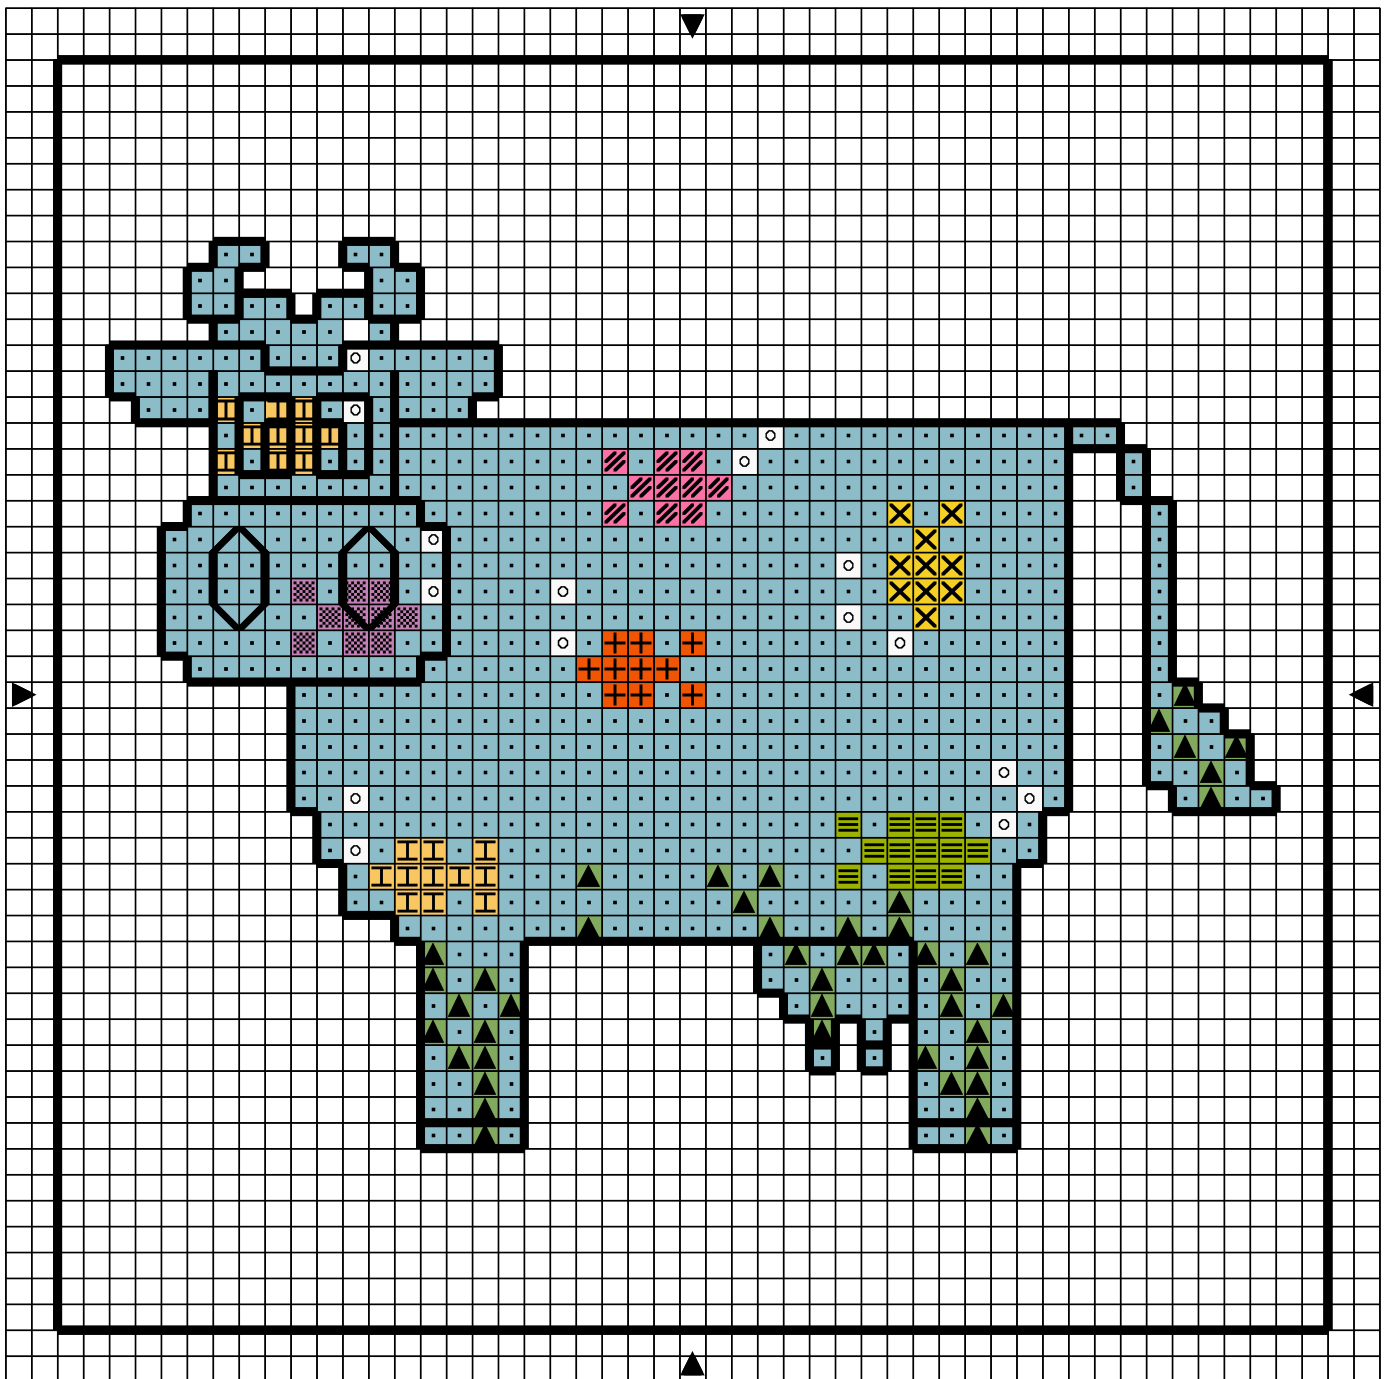

○	Blanc	DMC	Anchor
×	Citron my	Blanc	1
+	Rouge orangé my	307	
+	Jaune cl	947	
I	Vert cl	744	
▲	Vert forêt cl	989	
≡	Bleu Wedgewood cl	907	
.	Violet cl	519	
■	Cerise cl	554	
///		3806	

Points arrière  
 ———— Noir 310 403

Points de noeud  
 Noir 310 403

Copyright <http://silepointcompte.free.fr/>

o	Blanc	DMC	Anchor
X	Citron my	Blanc	1
+	Rouge orangé my	307	
I	Jaune cl	947	
▲	Vert cl	744	
≡	Vert forêt cl	989	
·	Bleu Wedgewood cl	907	
■	Violet cl	519	
▨	Cerise cl	554	
		3806	

Points arrière  
 ———— Noir 310 403

Points de noeud  
 Noir 310 403

Copyright <http://silepointcompte.free.fr/>